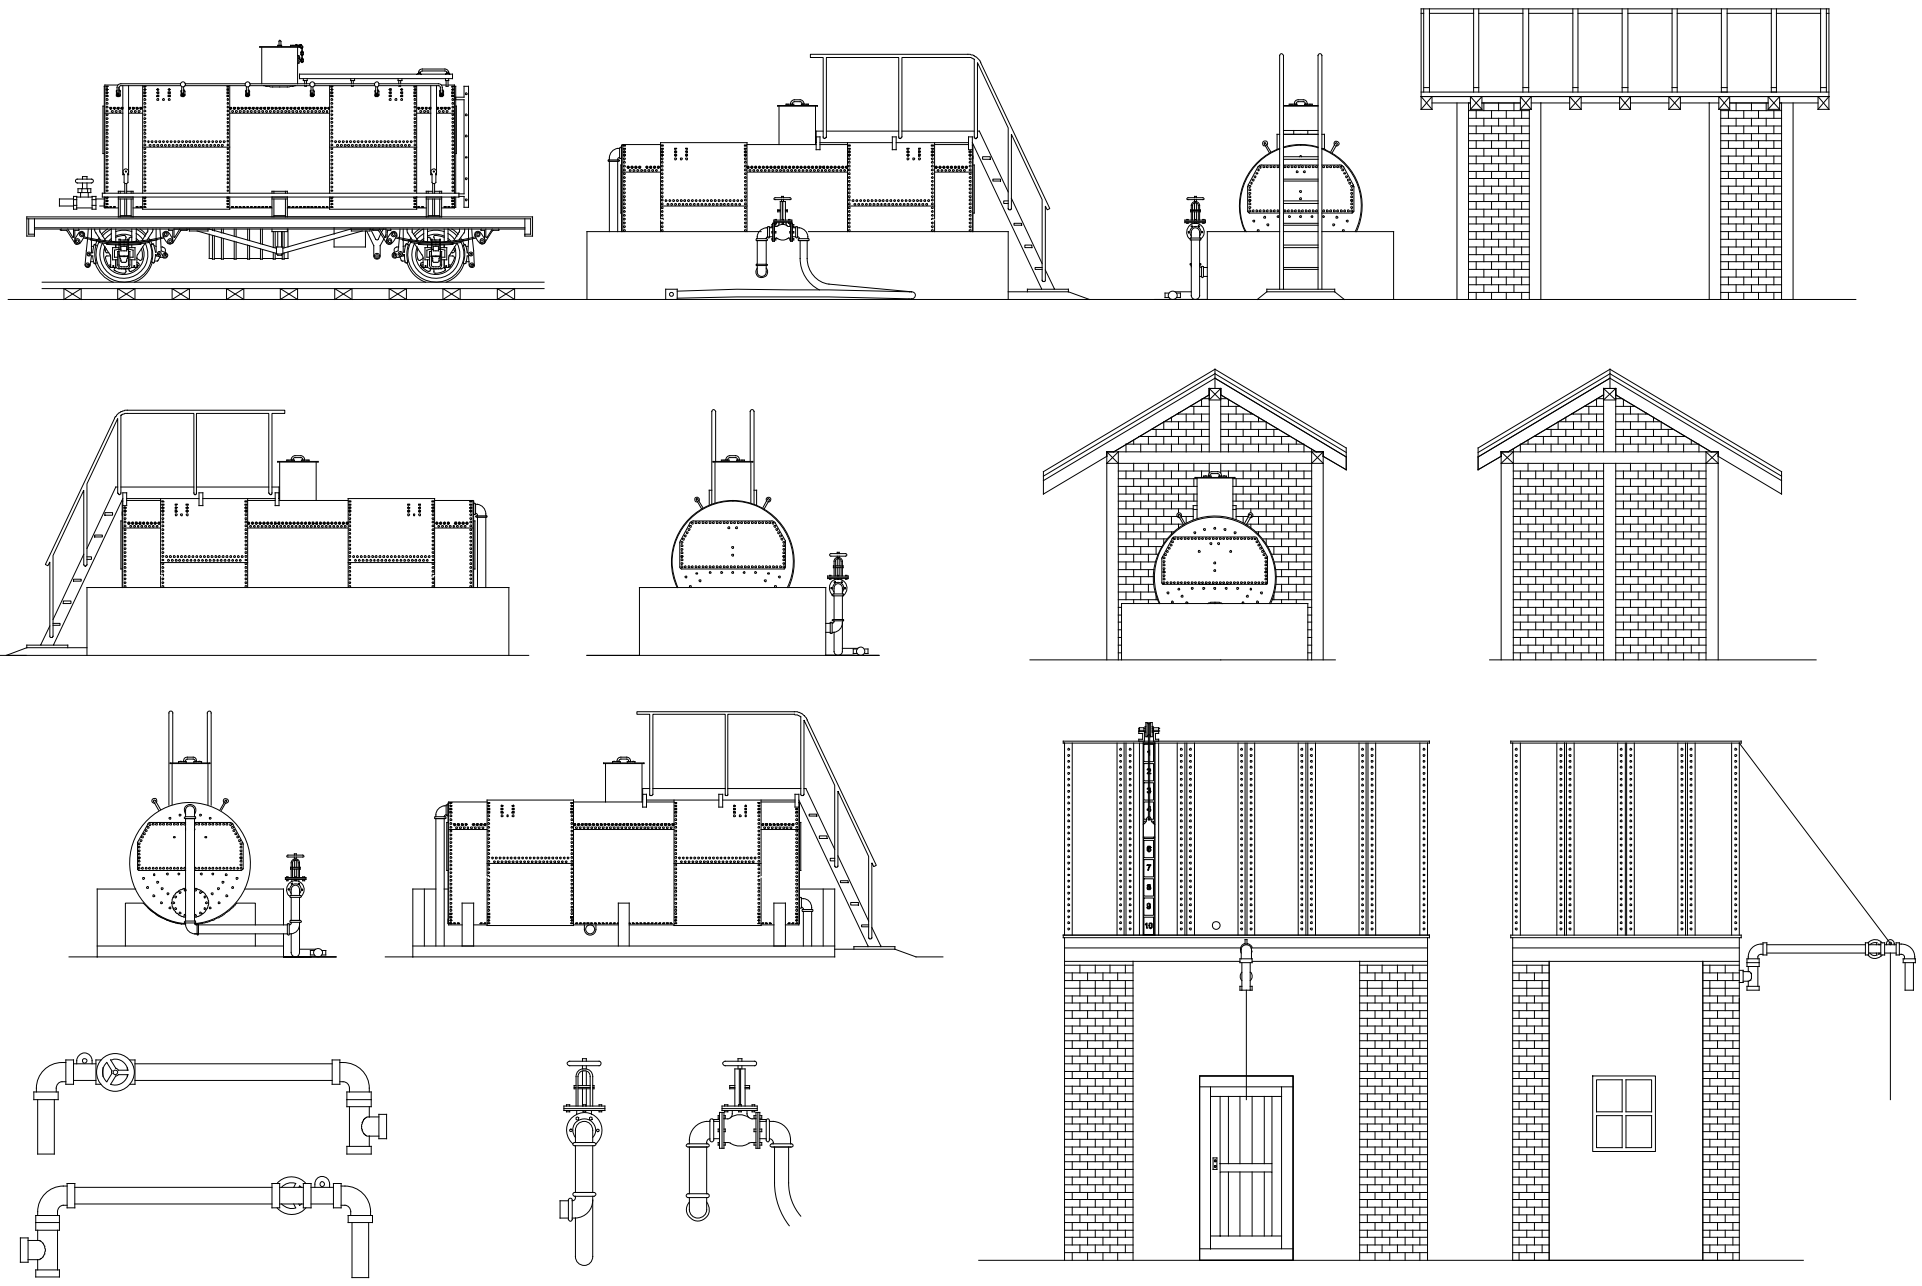

Station diesel et château d'eau

Echelle 1/87 & 1/43.5