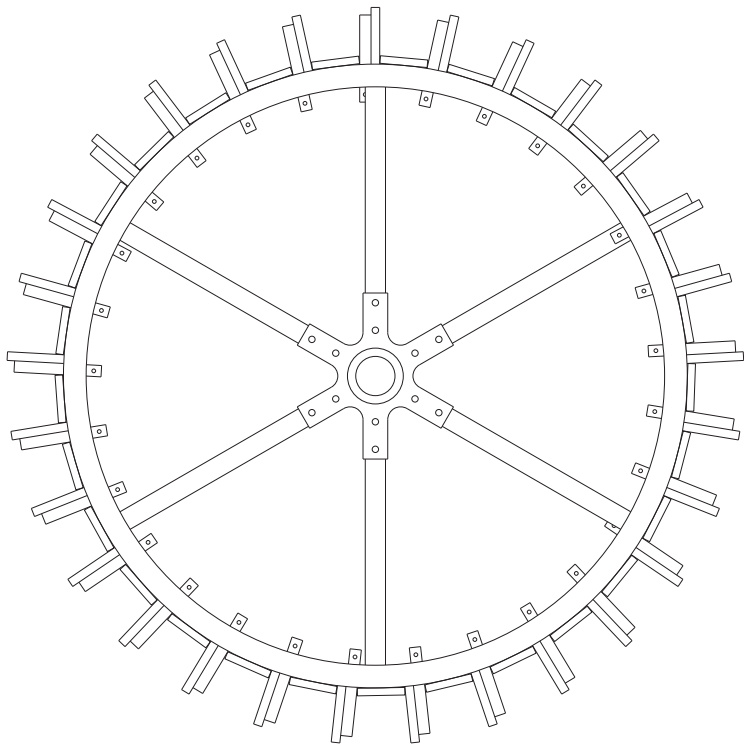

Echelle 1/43.5

Copyright Gilbert Gribi juillet 2013

Reproduction commerciale interdite sans mon accord écrit
Kommerziale Reproduktion ist ohne meine schriftliche Zustimmung verboten
Commercial reproduction is prohibited without my written agreement