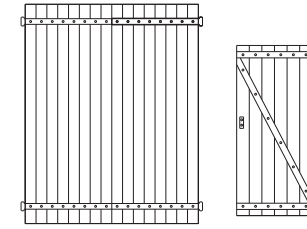

Le moulin Hammachi

Echelle 1/87