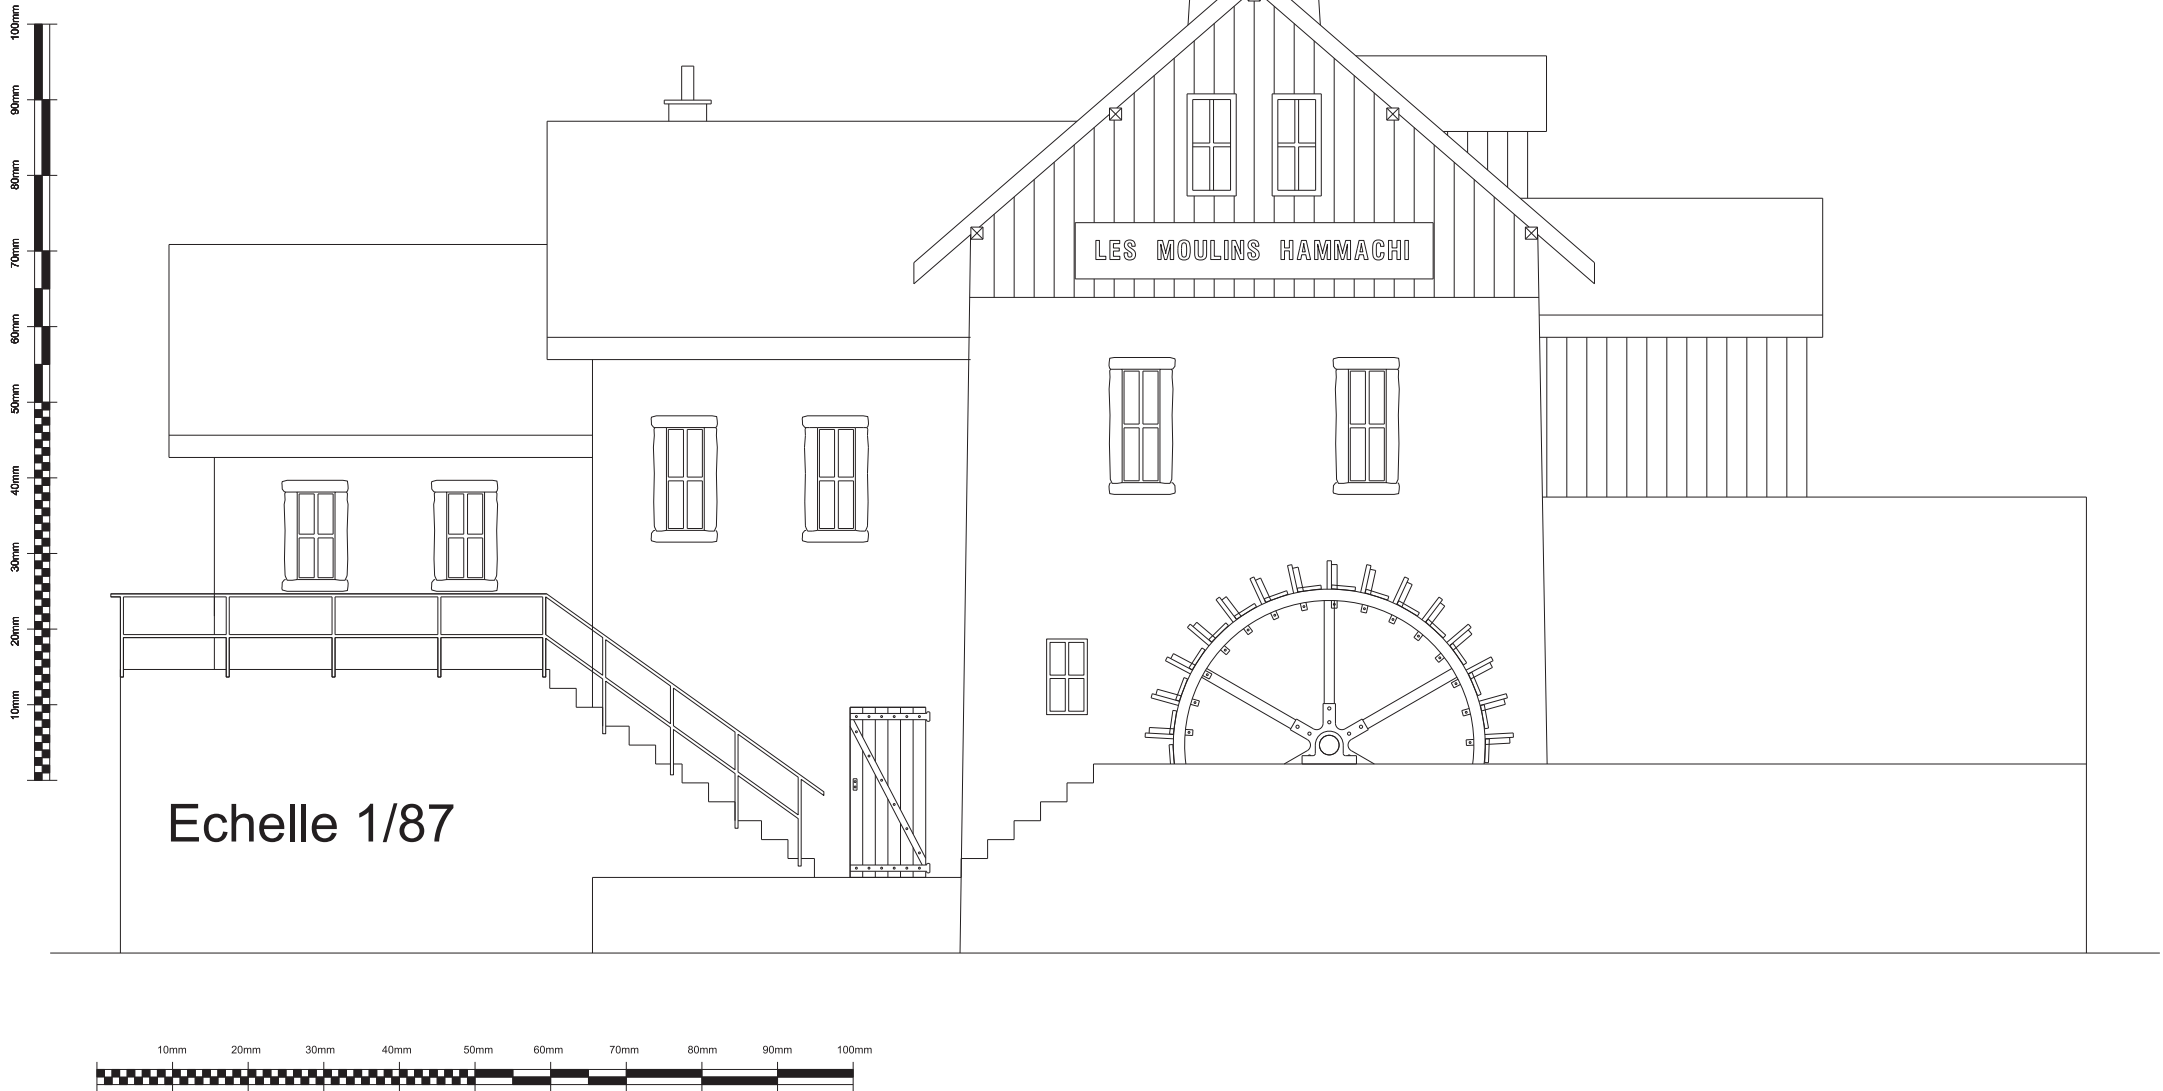

Le moulin Hammachi

Copyright Gilbert Gribi juillet 2013

Reproduction commerciale interdite sans mon accord écrit

Kommerzielle Reproduktion ist ohne meine schriftliche Zustimmung verboten

Commercial reproduction is prohibited without my written agreement