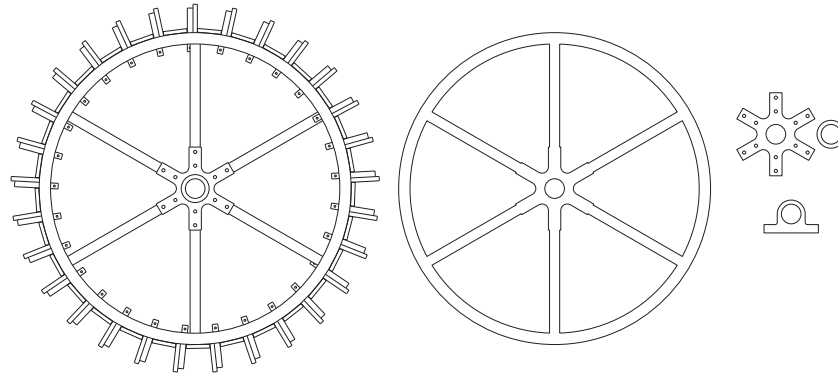

Le moulin Hammachi

Echelle 1/87