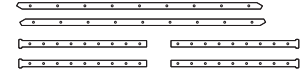

Charpente

Echelle 1/87

Copyright Gilbert Gribi juillet 2013
Reproduction commerciale interdite sans mon accord écrit
Kommerziale Reproduktion ist ohne meine schriftliche Zustimmung verboten
Commercial reproduction is prohibited without my written agreement