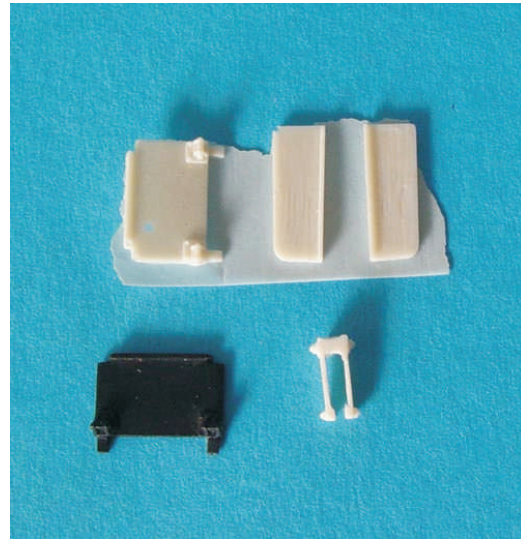

# Voitures et fourgons Magic-Train

Echelle 1/43.5

Copyright Gilbert Gribi février 2012

Reproduction interdite sans mon accord écrit

Keine Vervielfältigung erlaubt ohne meine schriftliche Zustimmung

all rights reserved without my written agreement