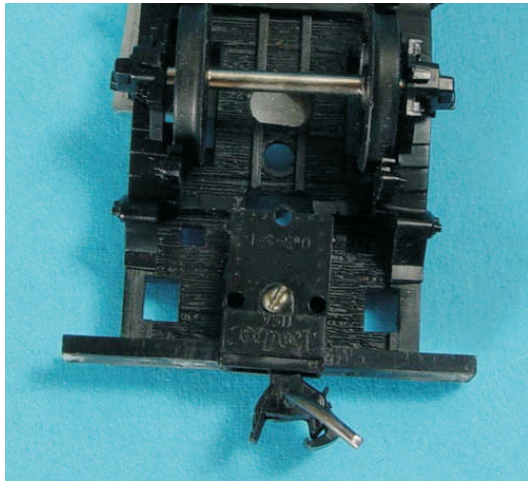

# Voitures et fourgons Magic-Train

Echelle 1/43.5

Copyright Gilbert Gribi février 2012

Reproduction interdite sans mon accord écrit

Keine Vervielfältigung erlaubt ohne meine schriftliche Zustimmung

all rights reserved without my written agreement