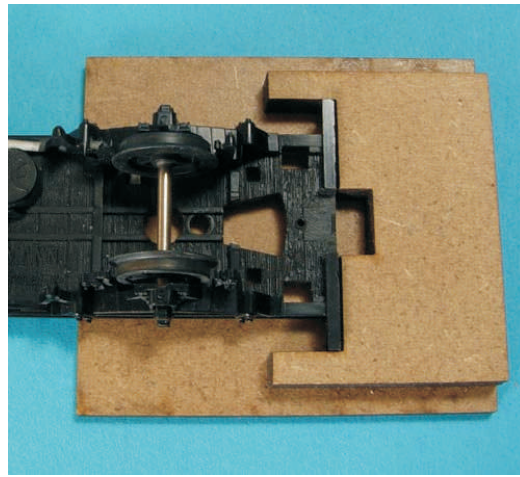

# Voitures et fourgons Magic-Train

Echelle 1/43.5

Copyright Gilbert Gribi février 2012

Reproduction interdite sans mon accord écrit

Keine Vervielfältigung erlaubt ohne meine schriftliche Zustimmung

all rights reserved without my written agreement