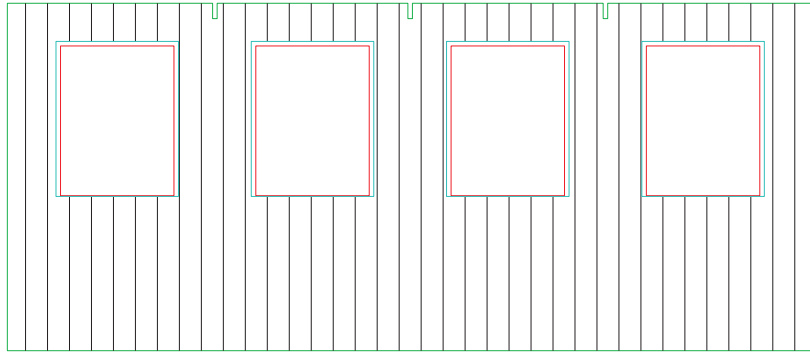

# Voitures Magic-Train

Coupe intérieure

Echelle 1/43.5

Copyright Gilbert Gribi février 2012

Reproduction interdite sans mon accord écrit

Keine Vervielfältigung erlaubt ohne meine schriftliche Zustimmung

all rights reserved without my written agreement

# Voitures Magic-Train

Face intérieure 0.5mm

Plancher 1mm

Face extérieure 0.5mm

Face intermédiaire 0.5mm

Echelle 1/43.5

Copyright Gilbert Gribi février 2012

Reproduction interdite sans mon accord écrit