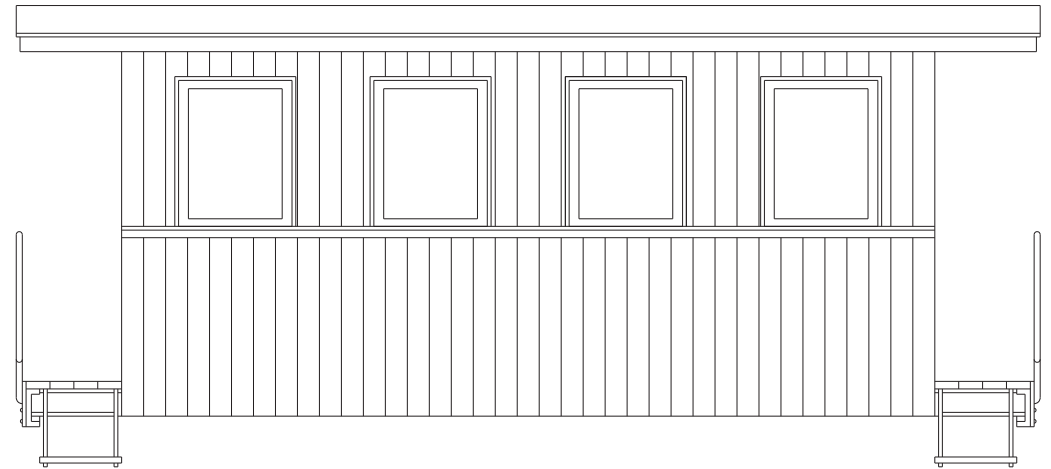

# Voitures Magic-Train

Coupe intérieure

Echelle 1/43.5

Copyright Gilbert Gribi février 2012

Reproduction interdite sans mon accord écrit

Keine Vervielfältigung erlaubt ohne meine schriftliche Zustimmung

all rights reserved without my written agreement