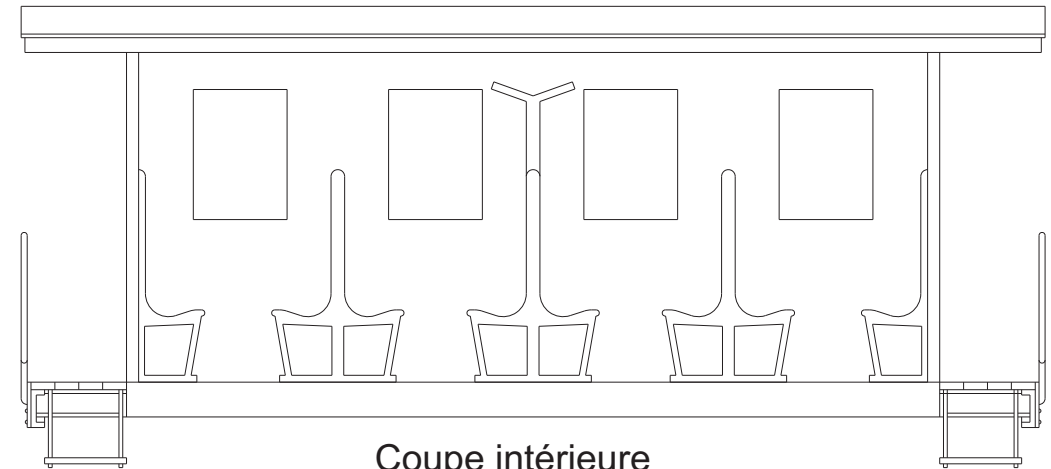

# Voitures Magic-Train

Coupe intérieure

Echelle 1/43.5

Copyright Gilbert Gribi février 2012

Reproduction interdite sans mon accord écrit

Keine Vervielfältigung erlaubt ohne meine schriftliche Zustimmung

all rights reserved without my written agreement