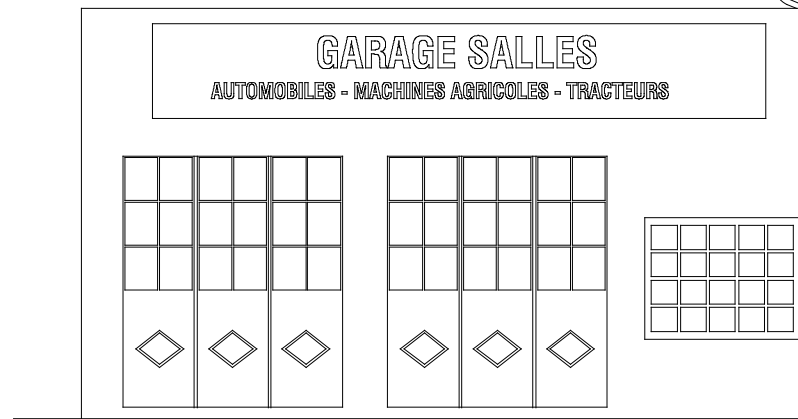

Garage Salles 1

Echelle 1/87 & 1/43.5